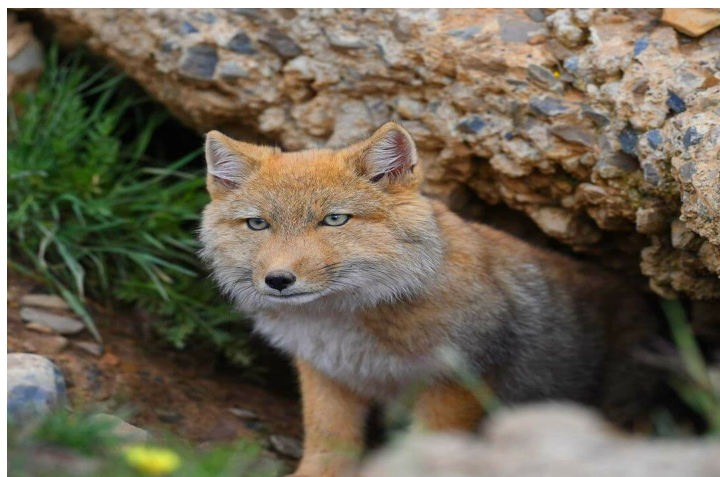

## В гармонии с тибетской лисой

**ГАРМОНИЯ**  
Центр молодёжных  
проектов СПбПУ

*Тибетская лисица – является самой миниатюрной из всех видов лис. Внешний вид ее сильно похож на волка.*

Предки данного вида появились более 50 млн лет тому назад на территории Северной Америки.

Тибетская лисица по размеру чуть больше кота. Длина тела в среднем составляет 60-70 сантиметров, масса тела от 5 до 6 килограммов.

Основной ареал обитания тибетских лис на сегодняшний день сосредоточен в районе

Зверь стал всемирно известным в 2006 году после выхода сериала BBC "Планета Земля", где его впервые в истории засняли на видео.

Тибетская лисица предпочитает скрытый, уединенный образ жизни. На охоту выходят только днем, в остальное время предпочитают прятаться. Тибетские лисицы очень доброжелательно относятся к своим сородичам и никогда не отстаивают в драках право проживать на одной территории.