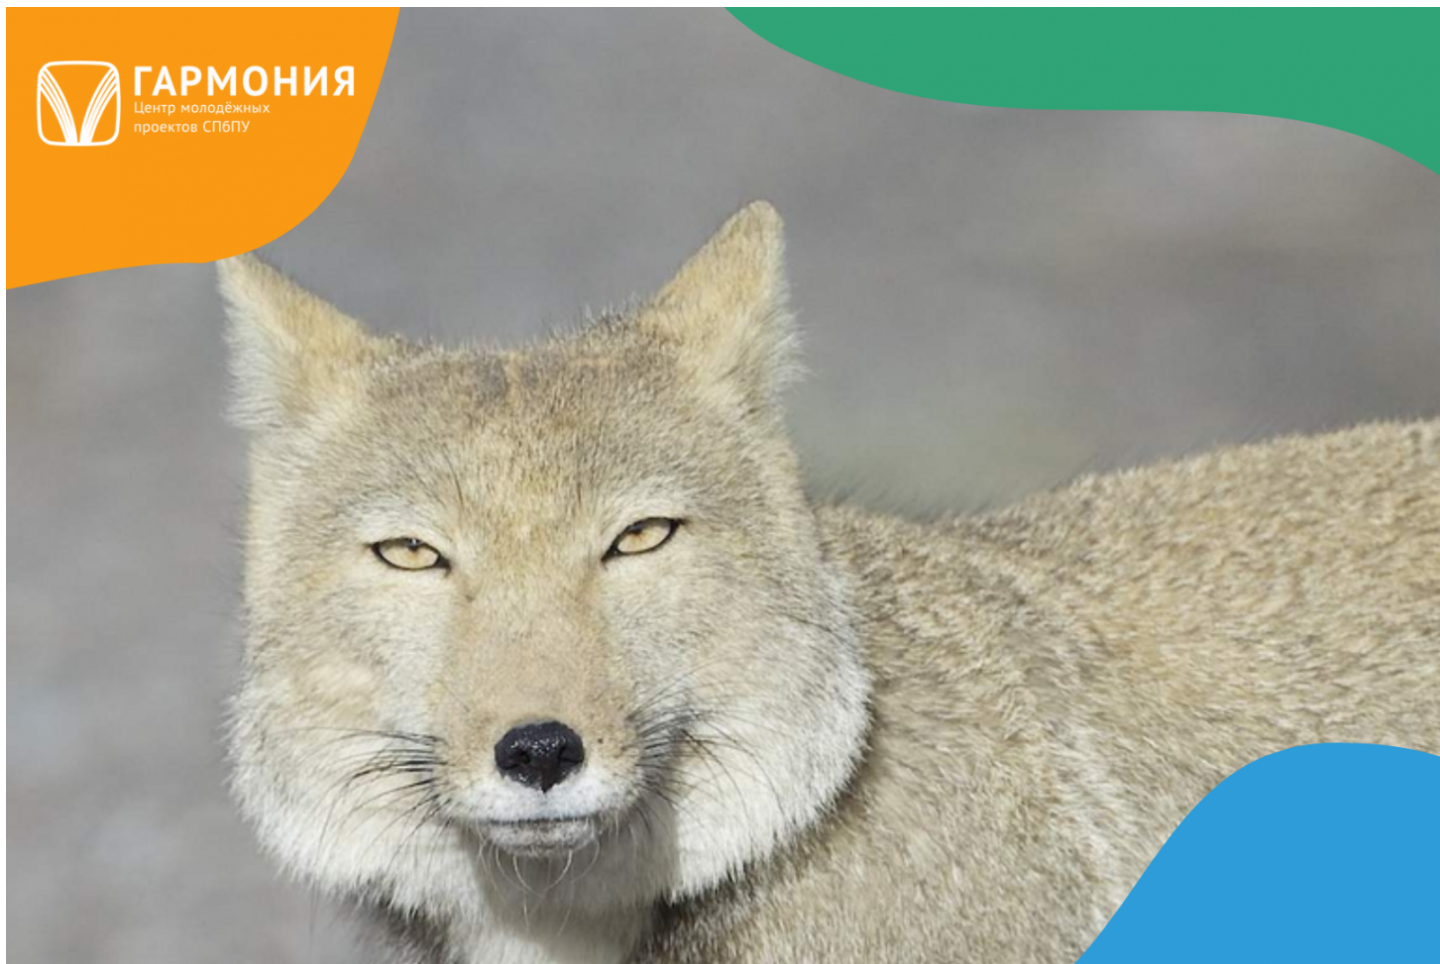

## В гармонии с тибетской лисой

**ГАРМОНИЯ**  
Центр молодёжных  
проектов СПбПУ

*Тибетская лисица – является самой миниатюрной из всех видов лис. Внешний вид ее сильно похож на волка.*

Предки данного вида появились более 50 млн лет тому назад на территории Северной Америки.

Тибетская лисица по размеру чуть больше кота. Длина тела в среднем составляет 60-70 сантиметров, масса тела от 5 до 6 килограммов.

Основной ареал обитания тибетских лис на сегодняшний день сосредоточен в районе